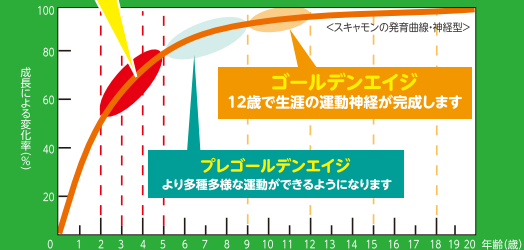

振替制度

楽しみながら上達

欠席した場合でも安心。 定ひれ(フィン)を教材として採用し、楽しみながら効果的に上達します。(※注1)6月・12月の年2回、記念振替制度を採用します。 写真を撮影し、進呈します。

成長をお知らせ

スプラッシュノートでお子様の成長を保護者の方にも解りやすく解説。(※注2)また、毎月進級テストを行い、お子様の上達状況を「進級のあゆみ」で成長状況を「発達発達評価表」でお知らせしています。達成状況を報告し、毎月発達発達評価を配布し、お子様の成長をお知らせしています。

※注1…当クラブ進級基準30級より利用します。※注2…進級基準の解説及び、毎月発行の「進級のあゆみ」(記念写真)「発達発達の評価」もファイルできます。

スカモンの発達曲線 より早くから運動を始めることで成人した際の運動神経が高まります。

**5才までに運動神経の80%は決まります!!**  
(2.5歳からはじめる教室は他にありません)※体操教室は3歳からとなります。

お問い合わせ

TEL: **075-323-2660**