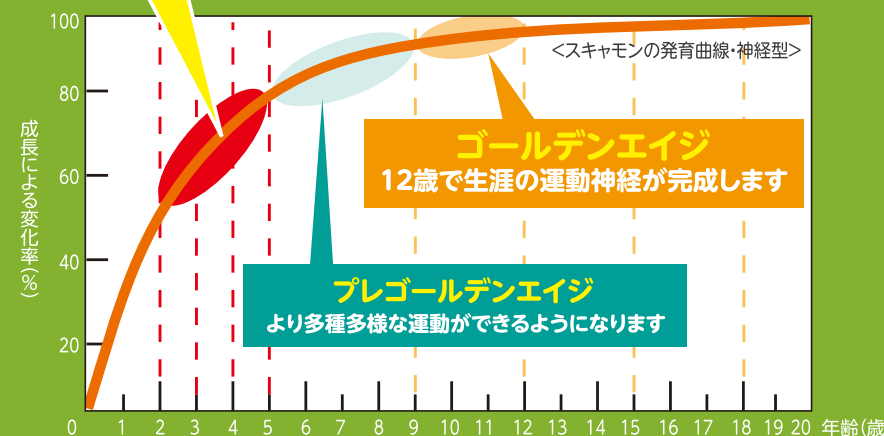

成長をお知らせ

スプラッシュノートでお様の成長を保護者の方にも解りやすく解説。(※注2)また、毎月進級テストを行い、お様の上達状況を「進級のあゆみ」で成長状況を「発育発達評価表」でお知らせしています。達成状況を報告し、毎月発育発達評価を配布し、お様の成長をお知らせしています。

※注1…当クラブ進級基準30級より利用します。
※注2…進級基準の解説及び、毎月発行の「進級のあゆみ」「記念写真」「発育発達の評価」もファイルできます。

スクアモンの発育曲線 より早くから運動を始めることで成人した際の運動神経が高まります。

5才までに運動神経の80%は決まります!!

(2.5歳からはじめられる教室は他にあまりありません) ※体操教室は3歳からとなります。

お問い合わせ TEL: 075-323-2660

ホームページはコチラから 京都ファミリースポーツクラブ 検索

受付時間
月～金 10:00～20:00
土 9:30～20:00
日 9:00～16:00
祝 10:00～20:00