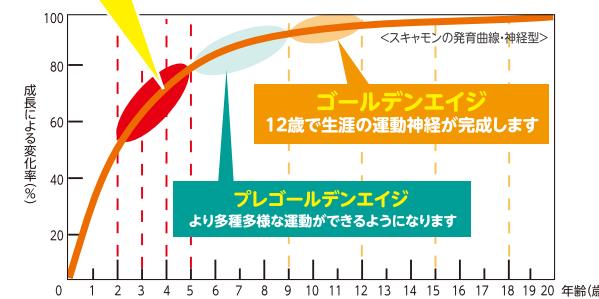

楽しみながら上達

足ひれ(フィン)を教材として採用し、楽しみながら効果的に上達します。  
(※注1)6月・12月の年2回、記念写真を撮影し、進呈します。

成長をお知らせ

スプラッシュノートでお子様の成長を保護者の方にも解りやすく解説。(※注2)また、毎月進級テストを行い、お子様の上達状況を「進級のあゆみ」で成長状況を「発育発達評価表」でお知らせしています。達成状況を報告し、毎月発育発達評価を配布し、お子様の成長をお知らせしています。

※注1…当クラブ進級基準30級より利用します。※注2…進級基準の解説及び、毎月発行の「進級のあゆみ」「記念写真」「発育発達の評価」もファイルできます。

スキャモンの発育曲線 より早くから運動を始めることで成人した際の運動神経が高まります。

5才までに運動神経の80%は決まります!!  
(2.5歳から始められる教室は他にあまりありません) ※体操教室は3歳からとなります。

お問い合わせ

TEL: 075-323-2660